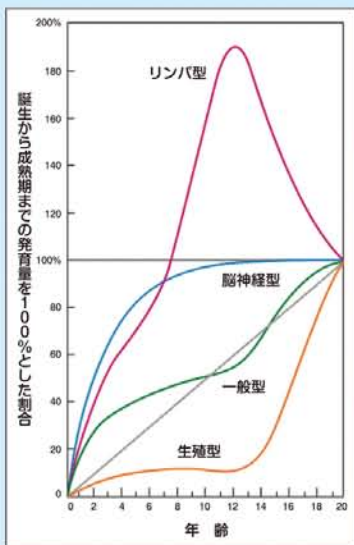

からだを
いっぱい
動かして！

2

ひらめき右脳教育

あたまがピピッとひらめくよ

ひらめき力、記憶力を養うワーキングメモリー、フラッシュカードをはじめとする右脳教育により脳を活性化します。

あたまがムズムズ動いてる

右脳で感じ、ひらめいた事を言葉や文章で表現する事で学問は成り立ちます。読み、書き、計算を行います。

こんな事も
チャレンジ！
4桁の筆算

文武両道が最高の脳をつくる！

ブレインピクスと右脳左脳教育で
才能が開花

運動によって脳神経を育成し、右脳と左脳教育によって脳の活性化をする事によって、すばらしい脳教育の効果があります。

運動による
脳神経の育成

ス
ー
パ
ー
キ
ッ
ズ

右脳左脳教育
による
脳の活性化

オリジナル教材

幼児教育の経験から生まれたオリジナル教材は、無駄がなく、小さなステップを少しずつ登るシステムになっています。無理なく楽しく、大きく成長します。

オリジナルプリントは
約2,500枚

6歳までが チャンス！

お母さんが選んでくれた
環境にありがとう

■幼児期がチャンス！
脳神経＝運動神経の基礎は6歳までに80%ができあがります。脳神経＝運動神経が著しく成長を遂げるこの時期に運動によって、脳へ豊かな刺激を与えることで、優れた脳神経＝運動神経が育ちます。その環境を与えられるのは、「お母さん、お父さんだけ」です。

3

自然であそぼ

自然の中は不思議の宝庫。
自然を感じ体と五感を使って遊ぶことで、感性や豊かな情緒を育てます。